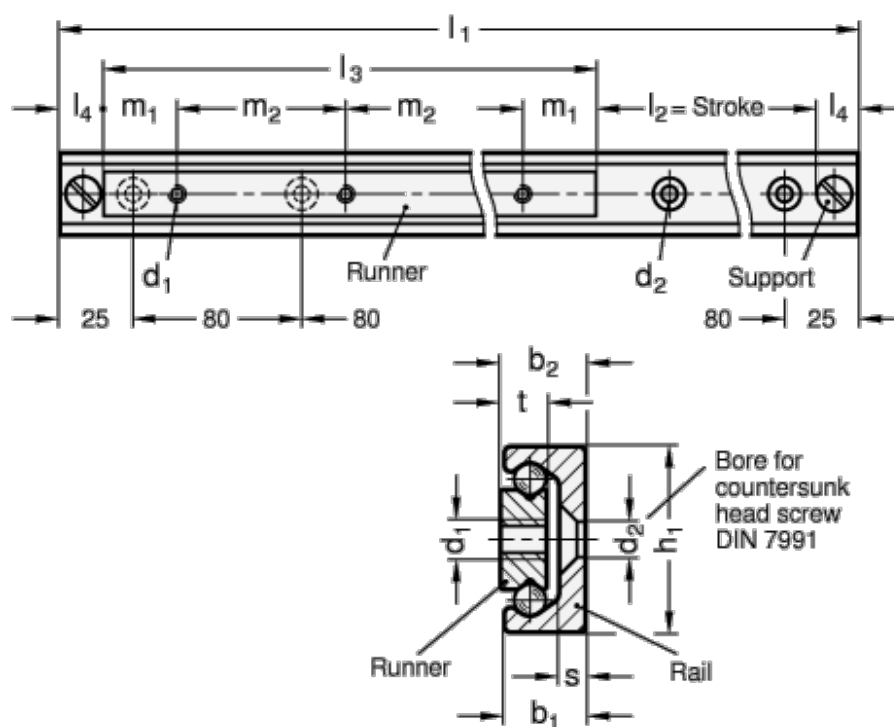

Varenummer: 20240235290930
 Beskrivelse: E+G udtræksskinne GN 2402-35-290-930

Mål

b1	= 16.5	m1	= 25
b2	= 17	m2	= 80
d1	= M6	s	= 3.5
d2	= 6.5	t	= 10
h1	= 35	Vægt in (g)	= 2399
L1	= 594 - 930		
L3	= 290		
L4 max	= 23		